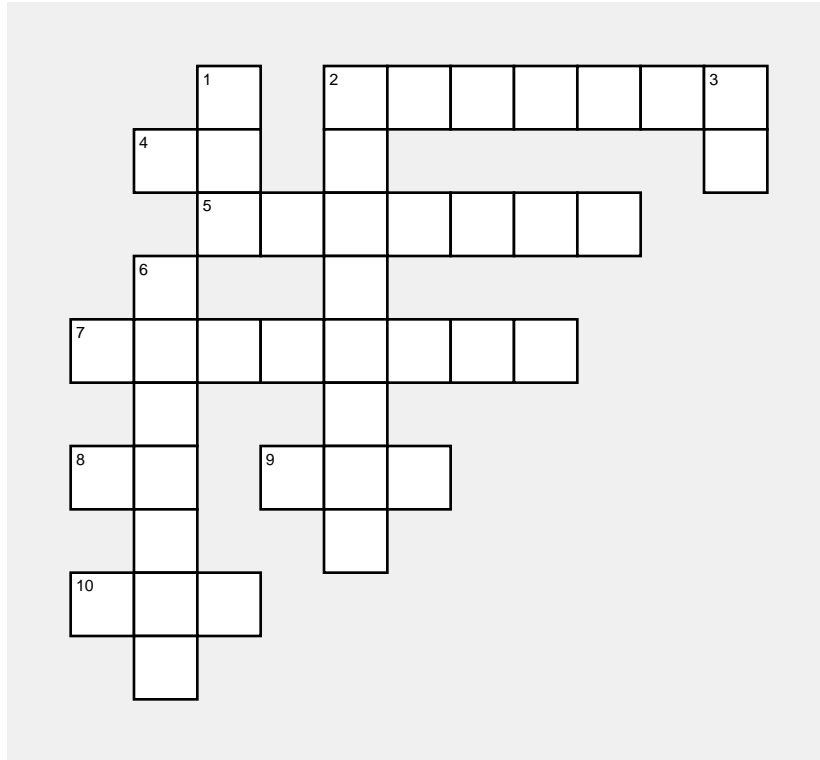

5.2 positive tu commands - irregulars only

Horizontal

- 2) TÚ/HACER (NEGATIVE)
- 4) TÚ/IR (POSITIVE)
- 5) TÚ/IR (NEGATIVE)
- 7) TÚ/TENER (NEGATIVE)
- 8) TÚ/DECIR (POSITIVE)
- 9) TÚ/HACER (POSITIVE)
- 10) TÚ/SALIR (POSITIVE)

Vertical

- 1) TÚ/TENER (POSITIVE)
- 2) TÚ/VENIR (NEGATIVE)
- 3) TÚ/SER (POSITIVE)
- 6) TÚ/DECIR (NEGATIVE)